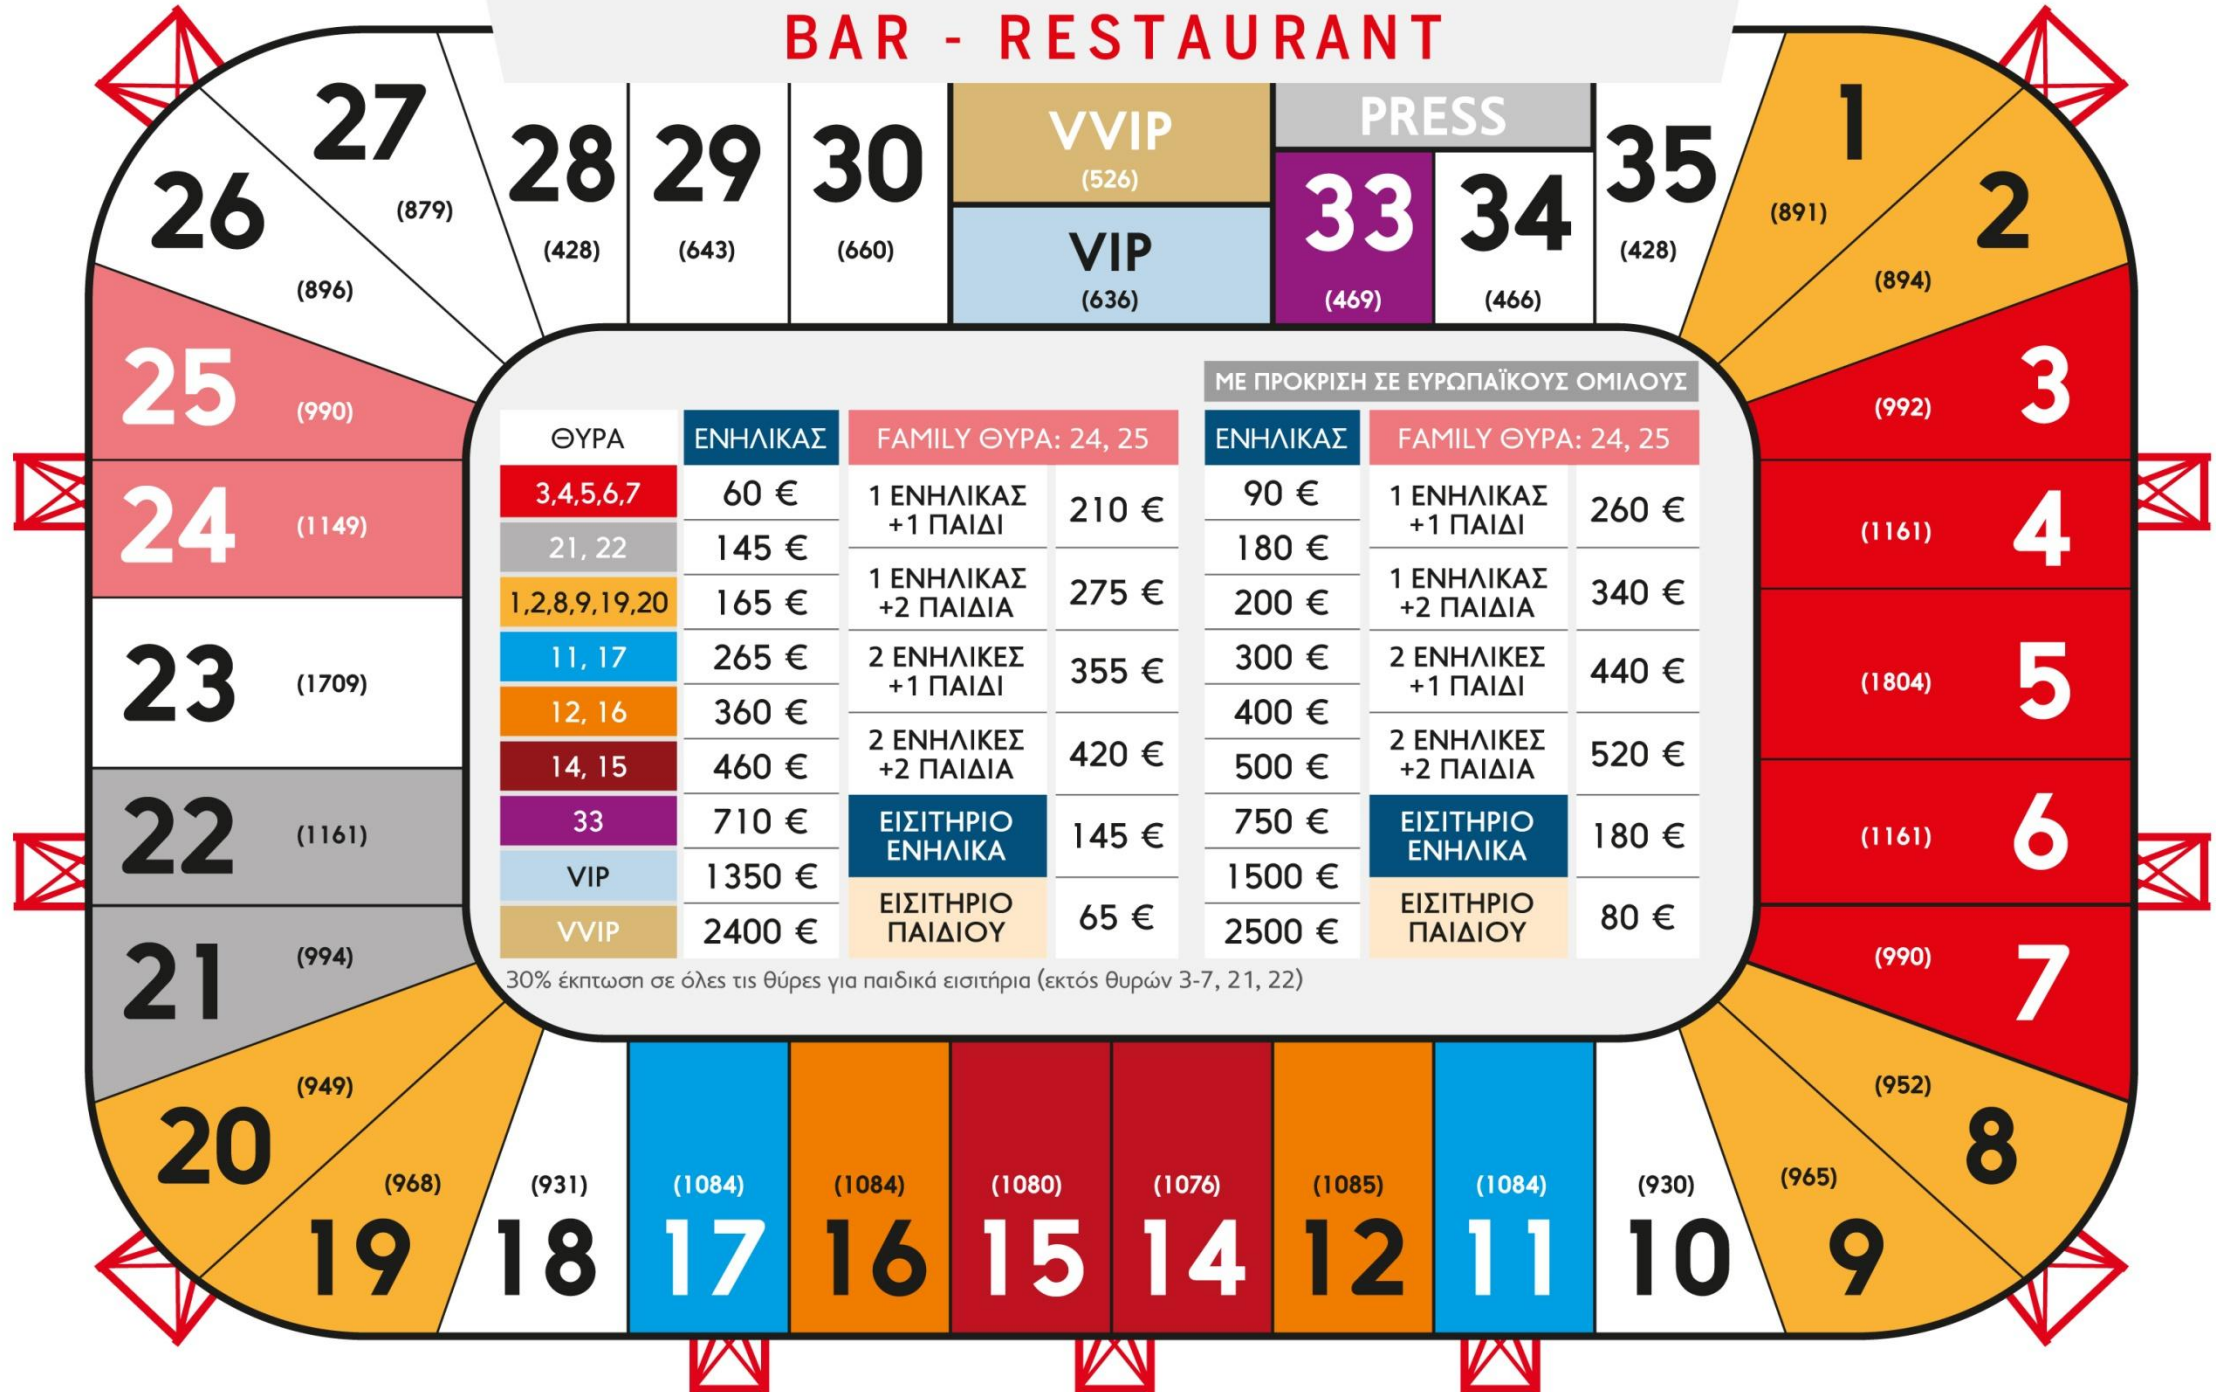

ΕΙΣΙΤΗΡΙΑ
ΔΙΑΡΚΕΙΑΣ
2019
2020

ΠΑΙΡΝΩ ΘΕΣΗ ΣΤΗΝ ΚΕΡΚΙΔΑ

ΟΛΥΜΠΙΑΚΟΣ ΚΑΙ ΠΑΛΙ ΟΛΥΜΠΙΑΚΟΣ

Το εισιτήριο διαρκείας περιλαμβάνει όλους τους εντός έδρας αγώνες:

- ✓ ΠΡΩΤΑΘΛΗΜΑΤΟΣ SUPER LEAGUE
- ✓ ΕΥΡΩΠΑΪΚΩΝ ΔΙΟΡΓΑΝΩΣΕΩΝ
- ✓ ΚΥΠΕΛΛΟΥ ΕΛΛΑΔΟΣ
- ✓ ΦΙΛΙΚΟΥΣ

ΕΙΣΙΤΗΡΙΑ
ΔΙΑΡΚΕΙΑΣ
2019
2020

ΠΑΙΡΝΩ ΘΕΣΗ ΣΤΗΝ ΚΕΡΚΙΔΑ

ΟΛΥΜΠΙΑΚΟΣ ΚΑΙ ΠΑΛΙ ΟΛΥΜΠΙΑΚΟΣ

ΠΡΟΝΟΜΙΑ VVIP ΕΙΣΙΤΗΡΙΩΝ

- ✓ 20 προσκλήσεις για συγκεκριμένους αγώνες
(Maximum 2/αγώνα - εξαιρούνται οι ευρωπαϊκοί αγώνες και οι αγώνες με ΠΑΟ, ΠΑΟΚ, ΑΕΚ)
- ✓ Προτεραιότητα στην αγορά εισιτηρίων
(εφόσον υπάρχει διαθεσιμότητα)
- ✓ Εκπτώσεις στα RED Stores
- ✓ 30% έκπτωση στο Red 1925
- ✓ 30% έκπτωση για τη διεξαγωγή εκδηλώσεων στο Red 1925
- ✓ Δώρο VIP
- ✓ Parking
- ✓ Προσφορές χορηγών και συνεργατών

ΕΙΣΙΤΗΡΙΑ
ΔΙΑΡΚΕΙΑΣ
2019
2020

ΠΑΙΡΝΩ ΘΕΣΗ ΣΤΗΝ ΚΕΡΚΙΔΑ

ΟΛΥΜΠΙΑΚΟΣ ΚΑΙ ΠΑΛΙ ΟΛΥΜΠΙΑΚΟΣ

ΠΡΟΝΟΜΙΑ VIP ΕΙΣΙΤΗΡΙΩΝ

- ✓ 10 δωρεάν εισιτήρια για συγκεκριμένους αγώνες
(Maximum 2/αγώνα - εξαιρούνται οι ευρωπαϊκοί αγώνες και οι αγώνες με ΠΑΟ, ΠΑΟΚ, ΑΕΚ)
- ✓ Πρόσβαση σε VIP Bar στο επίπεδο Concourse
- ✓ Εκπτώσεις στα RED Stores
- ✓ 30% έκπτωση στο Red 1925 (μετά το τέλος των αγώνων)
- ✓ 30% έκπτωση για τη διεξαγωγή εκδηλώσεων στο Red 1925
- ✓ Δώρο VIP
- ✓ Parking
- ✓ Προσφορές χορηγών και συνεργατών

ΠΙΝΑΚΑΣ ΤΙΜΩΝ ΕΙΣΙΤΗΡΙΩΝ ΔΙΑΡΚΕΙΑΣ

ΑΓΩΝΙΣΤΙΚΗ ΠΕΡΙΟΔΟΣ 2019-2020

BAR - RESTAURANT

ΜΕ ΠΡΟΚΡΙΣΗ ΣΕ ΕΥΡΩΠΑΪΚΟΥΣ ΟΜΙΛΟΥΣ

ΕΙΣΙΤΗΡΙΑ
ΔΙΑΡΚΕΙΑΣ
2019
2020

ΠΑΙΡΝΩ ΘΕΣΗ ΣΤΗΝ ΚΕΡΚΙΔΑ

ΟΛΥΜΠΙΑΚΟΣ ΚΑΙ ΠΑΛΙ ΟΛΥΜΠΙΑΚΟΣ

1^η ΠΕΡΙΟΔΟΣ